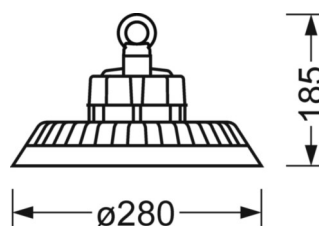

Oprawa halowa - Optyka soczewkowa LED - bezpośredni wąskostrumieniowy - IP 65

Korpus z aluminiowego odlewu ciśnieniowego, malowany proszkowo na czarno, na tylnej stronie korpusu wbudowana śruba oczkowa do zawieszenia zwieszakowego. Kolor korpusu czarny; Bezpośredni wąskostrumieniowy rozsył światła za pomocą optyki soczewkowej LED; z przezroczystą osłoną z poliwęglanu. Wbudowany i wymienny sterownik. Przyłącze elektryczne poprzez przewód połączeniowy o długości 0,3 m, 3x1,0 mm².

MECHANIKA

Kolor obudowy	czarny
Wymiary (DxSzxW/ŚrxW)	280mm x 185mm
Masa (netto)	3.1kg
Rodzaj montażu	Montaż pojedynczy zwieszakowy, Pojedyncza instalacja sufitowa

DEEP-LINK

<https://www.regiolux.de/pl/article/37362014164>

Odnosiłnik	LED 11000lm 840
ηLB	100 %
Φ ↓/↑	100 % / 0 %
UGR pop./pod.	24.0 / 24.0

Wymiary

H	185 mm	Wysokość
D	280 mm	Średnica