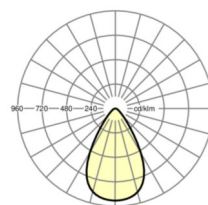

TECHNIKA ŚWIETLNA

Wyposażenie	LED, współczynnik oddawania barw/kolor światła CRI ≥ 80 / 4000K
Tolerancja koloru (MacAdam)	5SDCM
Bezpieczeństwo fotobiologiczne (Oprawa)	RG1
Nominalny strumień świetlny	11025lm
Trwałość LED	50000h L80/B10 (Tq 50°C)
Wydajność oprawy	138lm/W
Kąt rozsyłu światła	60°
UGR pop./pod.	24.0 / 24.0

MECHANIKA

Kolor obudowy	czarny
Wymiary (DxSzxW/ŚrxW)	280mm x 185mm
Masa (netto)	3.1kg
Rodzaj montażu	Montaż pojedynczy zwieszakowy, Pojedyncza instalacja sufitowa

DEEP-LINK

<https://www.regiolux.de/pl/article/37362014164>

Odnosiłnik	LED 11000lm 840
ηLB	100 %
Φ ↓/↑	100 % / 0 %
UGR pop./pod.	24.0 / 24.0

Wymiary

H	185 mm	Wysokość
D	280 mm	Średnica